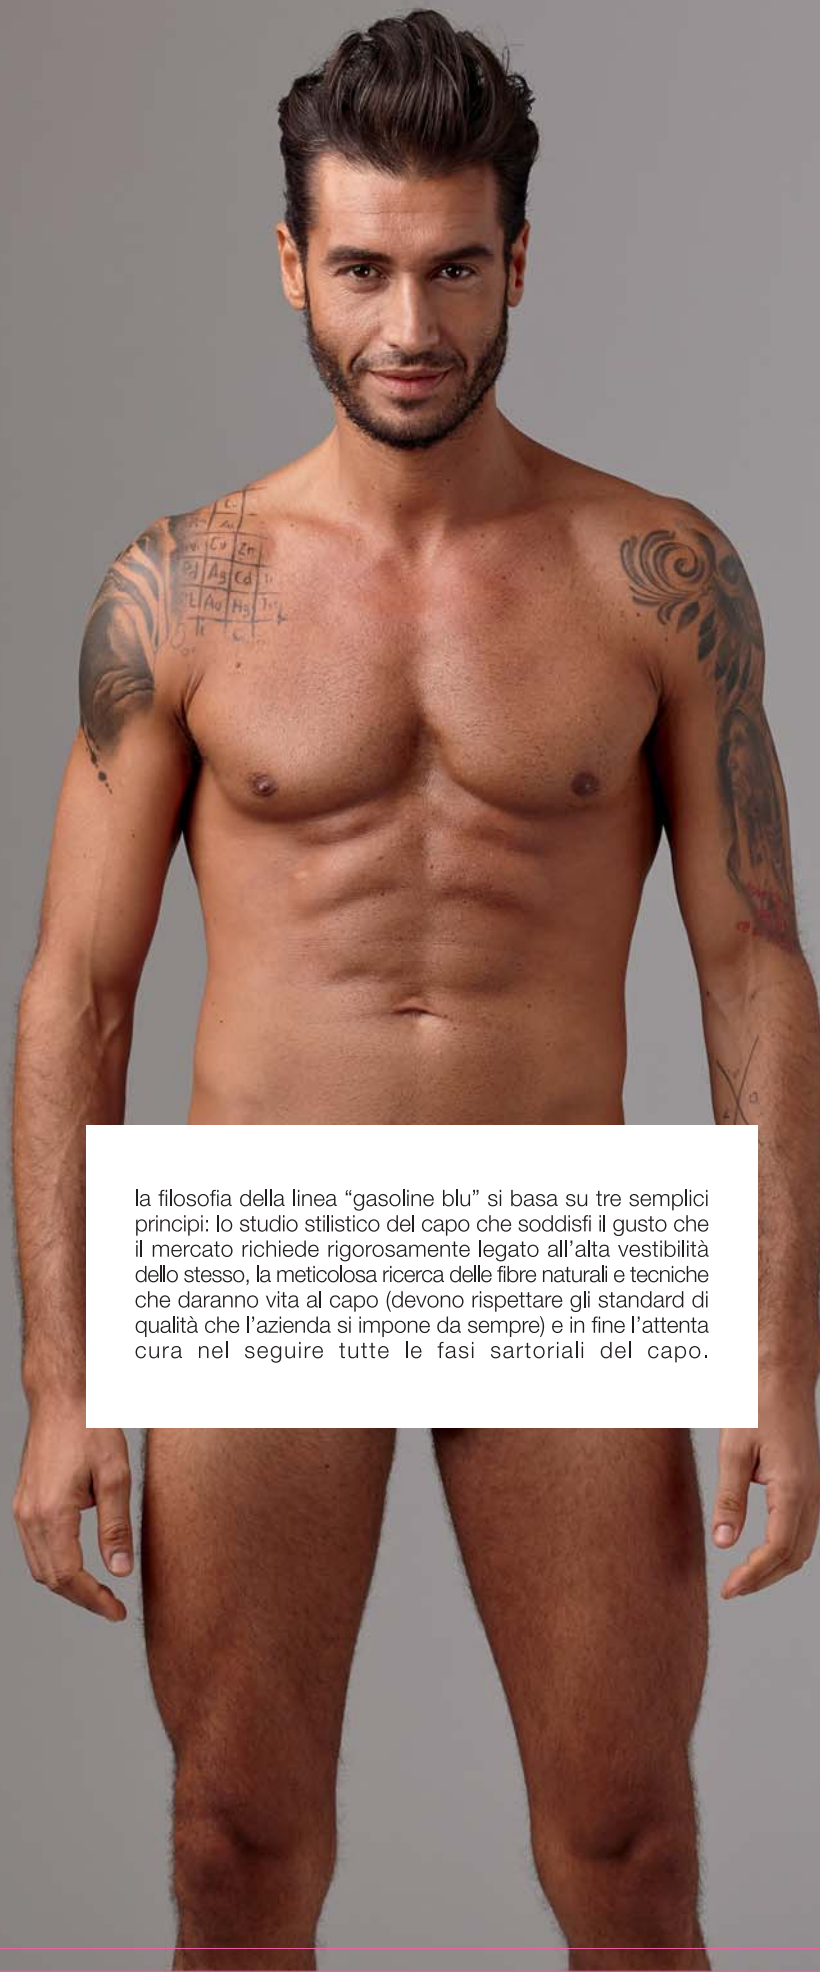

la filosofia della linea "gasoline blu" si basa su tre semplici principi: lo studio stilistico del capo che soddisfi il gusto che il mercato richiede rigorosamente legato all'alta vestibilità dello stesso, la meticolosa ricerca delle fibre naturali e tecniche che daranno vita al capo (devono rispettare gli standard di qualità che l'azienda si impone da sempre) e in fine l'attenta cura nel seguire tutte le fasi sartoriali del capo.