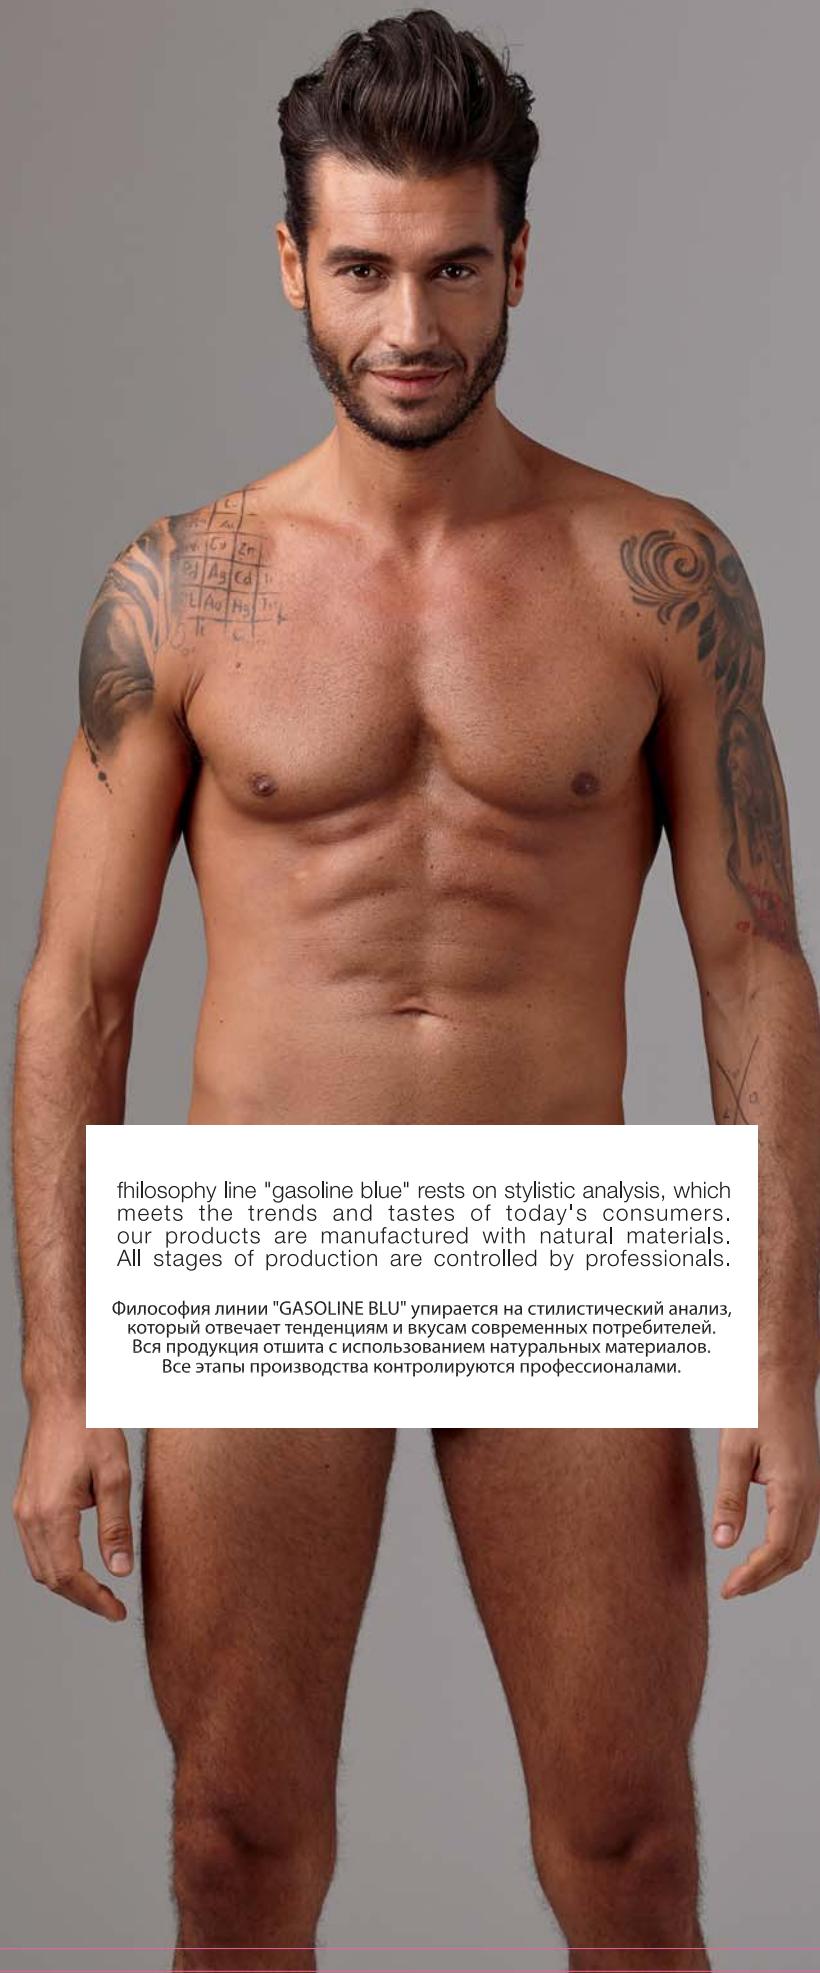

philosophy line "gasoline blue" rests on stylistic analysis, which meets the trends and tastes of today's consumers. our products are manufactured with natural materials. All stages of production are controlled by professionals.

Философия линии "GASOLINE BLU" упирается на стилистический анализ, который отвечает тенденциям и вкусам современных потребителей. Вся продукция отшита с использованием натуральных материалов. Все этапы производства контролируются профессионалами.